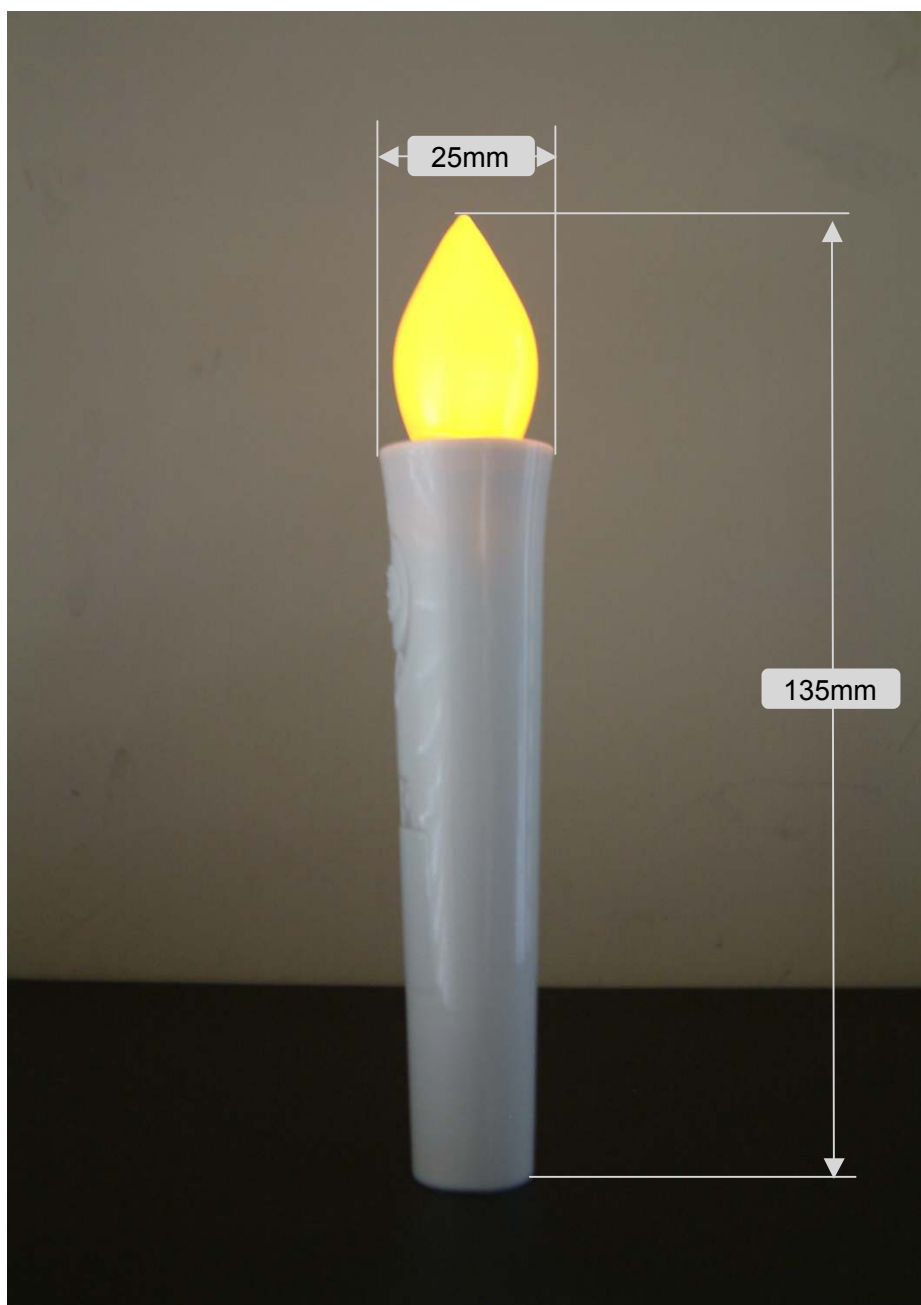

京都・花灯路 行灯の台座と光源 サイズ

京都・花灯路創作行灯デザインコンペ

「模型」展示時に使用の光源とサイズ

「模型」展示時の光源は上の光源を板に立てます。
上記光源のサイズを参考に、「模型」はこの光源を覆う形で制作してください。