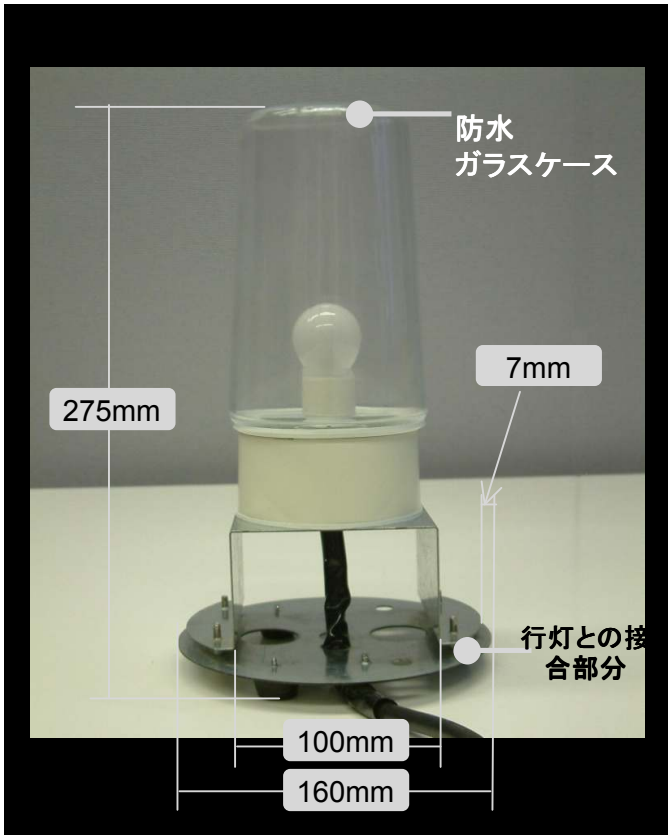

京都・花灯路 行灯の台座と光源 サイズ

京都・花灯路創作行灯デザインコンペ

「模型」展示時に使用の光源とサイズ

「模型」展示時の光源は上の光源を板に立てます。
上記光源のサイズを参考に、「模型」はこの光源を覆う形で制作してください。