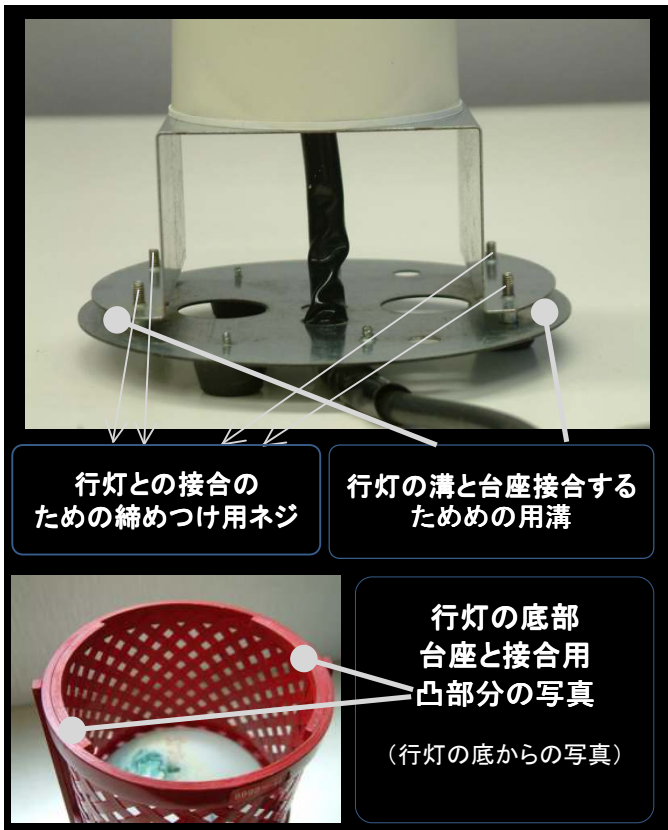

京都・花灯路 行灯の台座と光源 サイズ

京都・花灯路創作行灯デザインコンペ

「模型」展示時に使用の光源とサイズ

「模型」展示時の光源は上の光源を板に立てます。
上記光源のサイズを参考に、「模型」はこの光源を覆う形で制作してください。