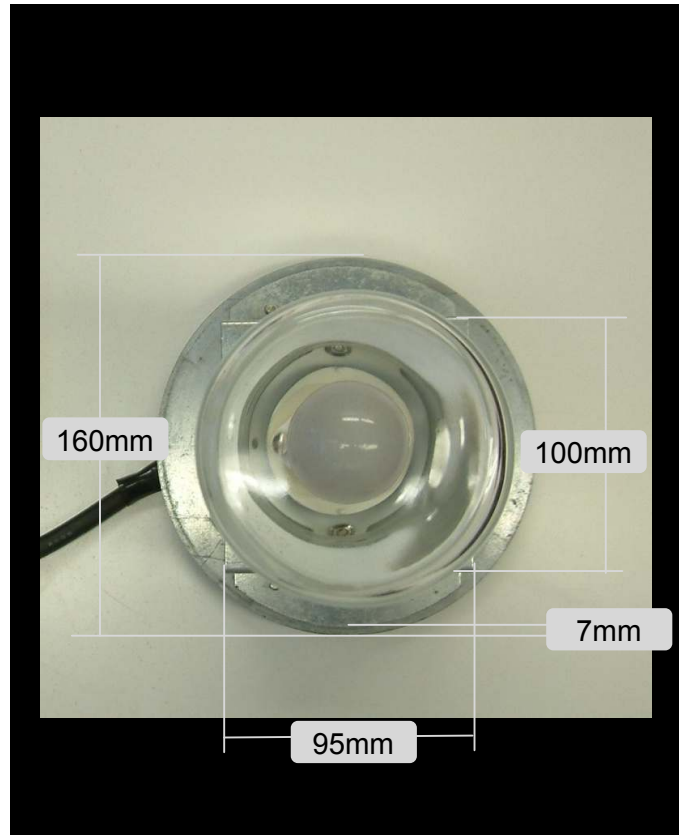

京都・花灯路 行灯の台座と光源 サイズ

京都・花灯路創作行灯デザインコンペ

「模型」展示時に使用の光源とサイズ

「模型」展示時の光源は上の光源を板に立てます。
上記光源のサイズを参考に、「模型」はこの光源を覆う形で制作してください。