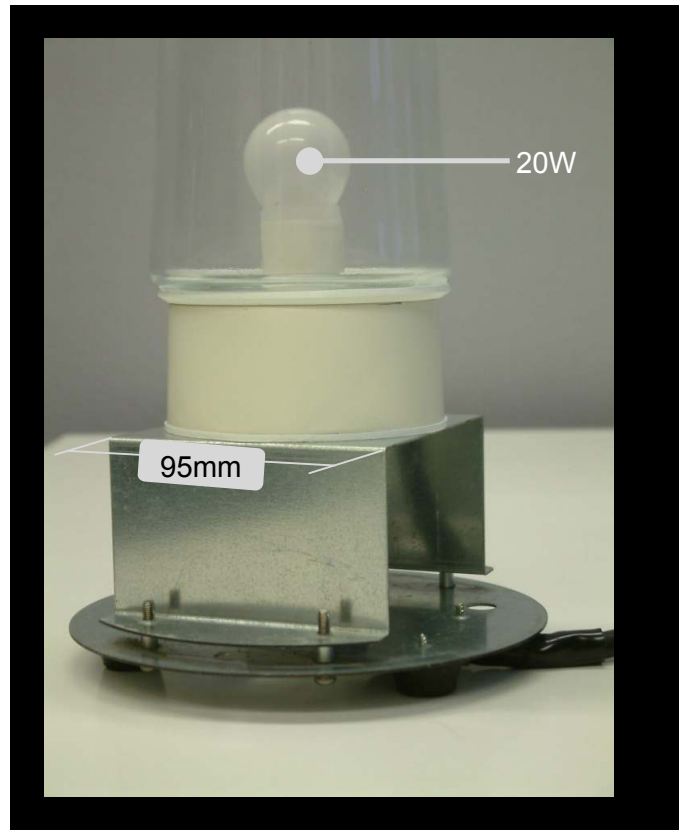

京都・花灯路 行灯の台座と光源 サイズ

京都・花灯路創作行灯デザインコンペ

「模型」展示時に使用の光源とサイズ

「模型」展示時の光源は上の光源を板に立てます。
上記光源のサイズを参考に、「模型」はこの光源を覆う形で制作してください。